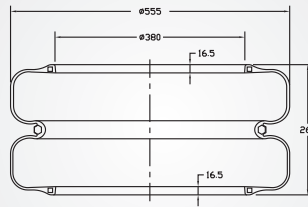

CÓDIGO E. O.

Jost
AD00115
Mercedes-Benz
A695 327 0001