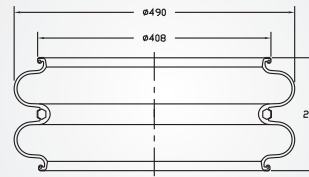

Randon
212007153
Recrusul
10079887
Silpa
2210200015
Uniferro
02012400

FOLES CONVOLUTADOS

CÓDIGO FLEXYON

XY 4006

CÓDIGO SIMILAR

Firestone
29 (095.0250)
Goodyear
556 2 3 8350
Jarflex
029

CÓDIGO E. O.

Randon
212007152
Recrusul
10079904
Silpa
2210200003
Uniferro
02011700