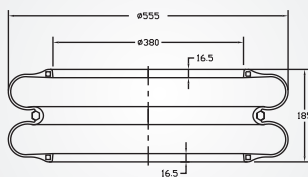

Firestone
290
Goodyear
556 2 3 8034
Jarflex
715

CÓDIGO E. O.

Jost
AD00100
Randon
260000234
Uniferro
02012100

FOLES CONVOLUTADOS

CÓDIGO FLEXYON

XY 4003

CÓDIGO SIMILAR

Goodyear
556 2 3 8077