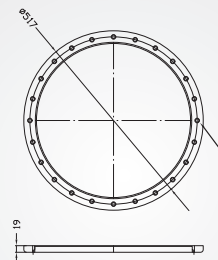

PARAFUSOS

CÓDIGO FLEXYON

XY 2021

CÓDIGO SIMILAR

Goodyear
HT - 1100
Firestone
096.1037-0

CÓDIGO E. O.

Randon
212100075

FLANGES