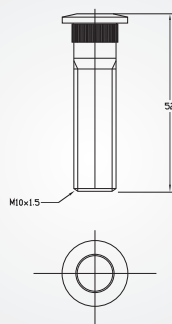

flexyon
adaptabilidade é tudo
a nova marca da adaptabilidade.

A Flexyon fabrica uma diversa linha de molas pneumáticas de alta performance, segurança e durabilidade, a partir de materiais e compostos especialmente desenvolvidos para trabalho sob as mais variadas circunstâncias ambientais, climáticas e as mais adversas condições industriais.
Você só tem a ganhar com Flexyon.

FOLES CONVOLUTADOS
flexyon

CÓDIGO FLEXYON

XY 4000

CÓDIGO SIMILAR

Goodyear
556 2 3 8064
Jarflex
613

CÓDIGO E. O.

FOLES CONVOLUTADOS

CÓDIGO FLEXYON

XY 4001

CÓDIGO SIMILAR

Goodyear
556 2 2 8083
Jarflex
714

CÓDIGO E. O.

Jost
AD00135
Randon
260000552
Uniferro
29060002

CÓDIGO FLEXYON

XY 4002

CÓDIGO SIMILAR

Firestone
290
Goodyear
556 2 3 8034
Jarflex
715

CÓDIGO E. O.

Jost
AD00100
Randon
260000234
Uniferro
02012100

FOLES CONVOLUTADOS

CÓDIGO FLEXYON

XY 4003

CÓDIGO SIMILAR

Goodyear
556 2 3 8077

CÓDIGO E. O.

Jost
AD00115
Mercedes-Benz
A695 327 0001

FOLES CONVOLUTADOS

CÓDIGO FLEXYON

XY 4004

CÓDIGO SIMILAR

Firestone
203 (095.0358)
Goodyear
556 2 3 8203
Jarflex
203

CÓDIGO E. O.

Randon
212007153
Recrusul
10079887
Silpa
2210200015
Uniferro
02012400

FOLES CONVOLUTADOS

CÓDIGO FLEXYON

XY 4006

CÓDIGO SIMILAR

Firestone
29 (095.0250)
Goodyear
556 2 3 8350
Jarflex
029

CÓDIGO E. O.

Randon
212007152
Recrusul
10079904
Silpa
2210200003
Uniferro
02011700

FOLES CONVOLUTADOS

PARAFUSOS
FLANGES
flexyon

CÓDIGO FLEXYON

XY 2023

CÓDIGO SIMILAR

Goodyear
HT - 2017
Firestone
096.1090-7

CÓDIGO E. O.

Randon/
Suspensys
212100064

PARAFUSOS

CÓDIGO FLEXYON

XY 2021

CÓDIGO SIMILAR

Goodyear
HT - 1100
Firestone
096.1037-0

CÓDIGO E. O.

Randon
212100075

FLANGES

CÓDIGO FLEXYON

XY 2022

CÓDIGO SIMILAR

Goodyear
HT - 1103
Firestone
096.1034-6

CÓDIGO E. O.

Randon
212100076

FLANGES