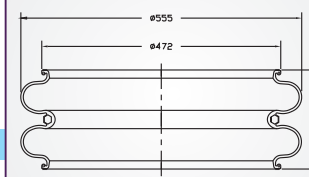

FOLES CONVOLUTADOS